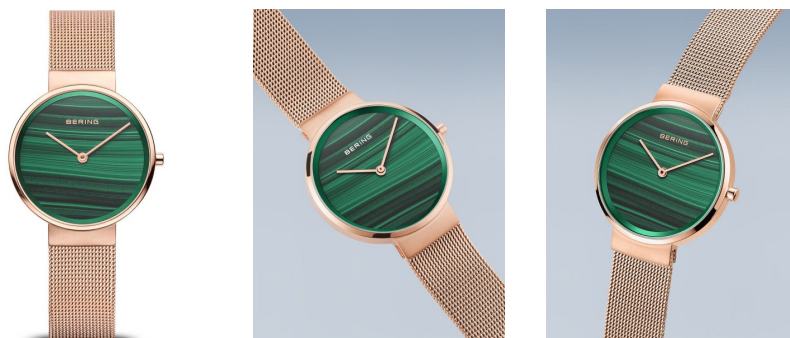

DIALANDO®

Bering dameshorloge 14531-368 Specificaties

KOOP NU

Dit document bevat alle specificaties voor het Bering Classic 14531-368 dameshorloge. Wij van de **DIALANDO® horlogewinkel** bieden een grote selectie van authentieke horloges uit de beste horlogemerken ter wereld.
<https://www.dialando.be/>

PRODUCTINFORMATIE

EAN	4894041213040
Geslacht	Dames
Garantie [years]	2

PRODUCTUITVOERING

Tijdsaanduiding	Analoog
Mechanisme	Kwarts (Batterij)

METEN

Diameter [mm]	31
---------------	----

MATERIAAL & KLEUR

Band materiaal	Roestvrij staal
Kleur Band	Roze goud
Kleur wijzerplaat	Groen
Soort Glas	Saffierglas

DETAILS

Type sluiting	Clipsluiting
Waterafstotend	5 ATM