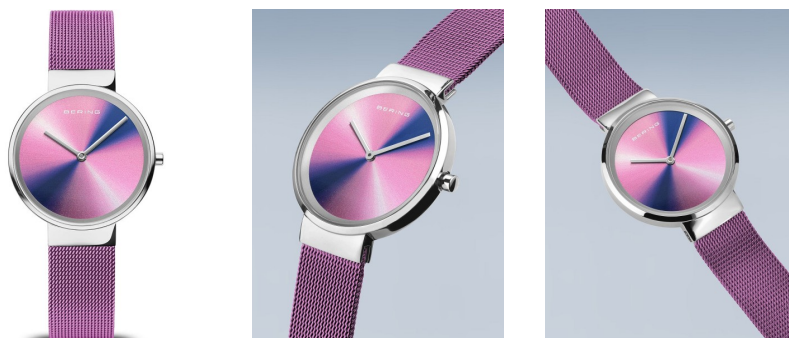

DIALANDO®

Bering dameshorloge 19031-909 Specificaties

KOOP NU

Dit document bevat alle specificaties voor het Bering Classic 19031-909 dameshorloge. Wij van de **DIALANDO® horlogewinkel** bieden een grote selectie van authentieke horloges uit de beste horlogemerken ter wereld.
<https://www.dialando.be/>

PRODUCTINFORMATIE

| | |
|------------------|---------------|
| EAN | 4894041210766 |
| Geslacht | Dames |
| Garantie [years] | 2 |

PRODUCTUITVOERING

| | |
|-----------------|-------------------|
| Tijdsaanduiding | Analoog |
| Mechanisme | Kwarts (Batterij) |

METEN

| | |
|---------------|----|
| Diameter [mm] | 31 |
|---------------|----|

MATERIAAL & KLEUR

| | |
|-------------------|-----------------|
| Band materiaal | Roestvrij staal |
| Kleur Band | Paars |
| Kleur wijzerplaat | Veelkleurig |
| Soort Glas | Saffierglas |

DETAILS

| | |
|----------------|--------------|
| Type sluiting | Clipsluiting |
| Waterafstotend | 5 ATM |