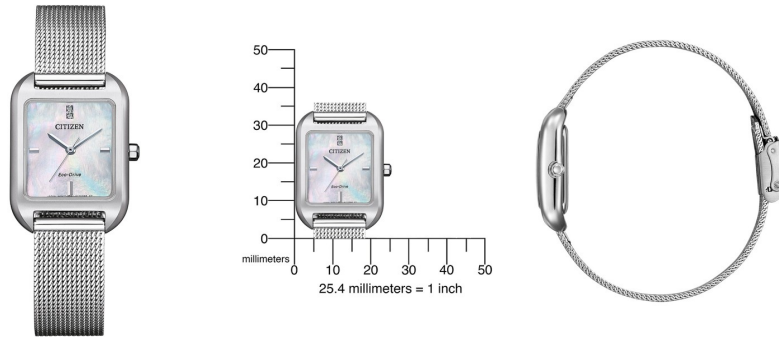

DIALANDO®

Citizen dameshorloge EM0491-81D Specificaties

KOOP NU

Dit document bevat alle specificaties voor het Citizen Eco-Drive Elegance EM0491-81D dameshorloge. Wij van de **DIALANDO® horlogewinkel** bieden een grote selectie van authentieke horloges uit de beste horlogemerken ter wereld.
<https://www.dialando.be/>

PRODUCTINFORMATIE

EAN	4974374304230
Geslacht	Dames
Garantie [years]	2

PRODUCTUITVOERING

Tijdsaanduiding	Analoog
Mechanisme	Kwarts (Zonne-energie)

METEN

Diameter [mm]	32
---------------	----

MATERIAAL & KLEUR

Band materiaal	Roestvrij staal
Kleur Band	Zilver
Kleur wijzerplaat	Parelmoer
Soort Glas	Saffierglas

DETAILS

Type sluiting	Clipsluiting
Waterafstotend	3 ATM