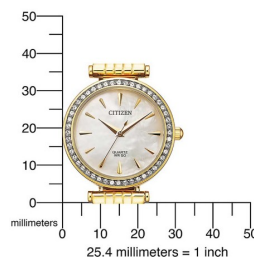

DIALANDO®

Citizen dameshorloge ER0212-50Y Specificaties

KOOP NU

Dit document bevat alle specificaties voor het Citizen Elegance Quartz ER0212-50Y dameshorloge. Wij van de **DIALANDO® horlogewinkel** bieden een grote selectie van authentieke horloges uit de beste horlogemerken ter wereld.
<https://www.dialando.be/>

PRODUCTINFORMATIE

EAN	4974374296412
Geslacht	Dames
Garantie [years]	2

PRODUCTUITVOERING

Tijdsaanduiding	Analoog
Mechanisme	Kwarts (Batterij)

METEN

Diameter [mm]	30
---------------	----

MATERIAAL & KLEUR

Band materiaal	Roestvrij staal
Kleur Band	Goud
Kleur wijzerplaat	Parelmoer
Soort Glas	Mineraalglas

DETAILS

Type sluiting	Vouwsluiting
Waterafstotend	5 ATM