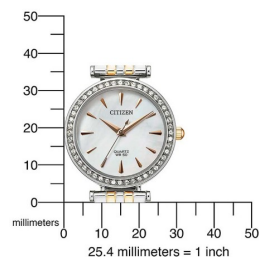

DIALANDO®

Citizen dameshorloge ER0216-59D Specificaties

KOOP NU

Dit document bevat alle specificaties voor het Citizen Elegance Quarz ER0216-59D dameshorloge. Wij van de **DIALANDO® horlogewinkel** bieden een grote selectie van authentieke horloges uit de beste horlogemerken ter wereld.
<https://www.dialando.be/>

PRODUCTINFORMATIE

EAN	4974374296429
Geslacht	Dames
Garantie [years]	2

PRODUCTUITVOERING

Tijdsaanduiding	Analoog
Mechanisme	Kwarts (Batterij)

METEN

Diameter [mm]	30
---------------	----

MATERIAAL & KLEUR

Band materiaal	Roestvrij staal
Kleur Band	Goud
Kleur wijzerplaat	Zilver
Soort Glas	Mineraalglas

DETAILS

Type sluiting	Vouwsluiting
Waterafstotend	5 ATM