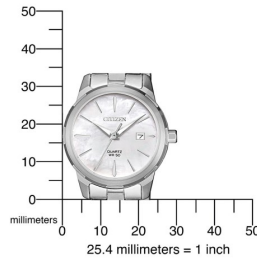

DIALANDO®

Citizen dameshorloge EU6070-51D Specificaties

KOOP NU

Dit document bevat alle specificaties voor het Citizen Elegance EU6070-51D dameshorloge. Wij van de **DIALANDO® horlogewinkel** bieden een grote selectie van authentieke horloges uit de beste horlogemerken ter wereld.
<https://www.dialando.be/>

PRODUCTINFORMATIE

EAN	4974374275431
Geslacht	Dames
Merk	Citizen
Collection	Elegance
Garantie [years]	2

PRODUCTUITVOERING

Tijdsaanduiding	Analoog
Mechanisme	Kwarts (Batterij)
Movement Name	G011 / Citizen
Functies	Uur / Seconde / Minuut / Datum

METEN

Diameter [mm]	28
Kastdikte [mm]	8
Penmaat [mm]	14
Max. polsontrek [mm]	180

MATERIAAL & KLEUR

Band materiaal	Roestvrij staal
Kleur Band	Zilver
Materiaal kast	Roestvrij staal
Kleur kast	Zilver
Oppervlakte kast	Gepolijst / Gematteerd
Kleur wijzerplaat	Wit
Soort Glas	Mineraalglas