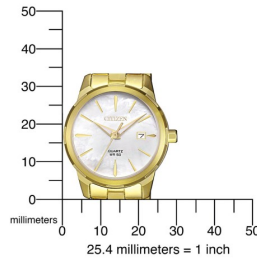

DIALANDO®

Citizen dameshorloge EU6072-56D Specificaties

KOOP NU

Dit document bevat alle specificaties voor het Citizen Elegance EU6072-56D dameshorloge. Wij van de **DIALANDO® horlogewinkel** bieden een grote selectie van authentieke horloges uit de beste horlogemerken ter wereld.
<https://www.dialando.be/>

PRODUCTINFORMATIE

| | |
|------------------|---------------|
| EAN | 4974374275448 |
| Geslacht | Dames |
| Merk | Citizen |
| Collection | Elegance |
| Garantie [years] | 2 |

PRODUCTUITVOERING

| | |
|-----------------|--------------------------------|
| Tijdsaanduiding | Analoog |
| Mechanisme | Kwarts (Batterij) |
| Movement Name | G011 / Citizen |
| Functies | Uur / Seconde / Minuut / Datum |

METEN

| | |
|----------------------|-----|
| Diameter [mm] | 28 |
| Kastdikte [mm] | 8 |
| Penmaat [mm] | 14 |
| Max. polsontrek [mm] | 180 |

MATERIAAL & KLEUR

| | |
|-------------------|------------------------|
| Band materiaal | Roestvrij staal |
| Kleur Band | Goud |
| Materiaal kast | Roestvrij staal |
| Kleur kast | Goud |
| Oppervlakte kast | Gepolijst / Gematteerd |
| Kleur wijzerplaat | Wit |
| Soort Glas | Mineraalglas |