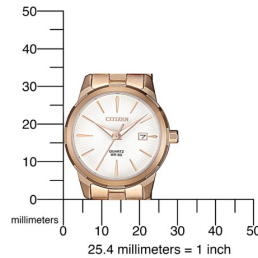

DIALANDO®

Citizen dameshorloge EU6073-53A Specificaties

KOOP NU

Dit document bevat alle specificaties voor het Citizen EU6073-53A dameshorloge. Wij van de **DIALANDO® horlogewinkel** bieden een grote selectie van authentieke horloges uit de beste horlogemerken ter wereld.
<https://www.dialando.be/>

PRODUCTINFORMATIE

EAN	4974374275455
Geslacht	Dames
Merk	Citizen
Collection	Elegance
Garantie [years]	2

PRODUCTUITVOERING

Tijdsaanduiding	Analoog
Mechanisme	Kwarts (Batterij)
Movement Name	G011 / Citizen
Functies	Uur / Seconde / Minuut / Datum

METEN

Diameter [mm]	28
Kastdikte [mm]	8
Penmaat [mm]	14
Max. polsontrek [mm]	180

MATERIAAL & KLEUR

Band materiaal	Roestvrij staal
Kleur Band	Roze goud / Zilver
Materiaal kast	Roestvrij staal
Kleur kast	Zilver / Roze goud
Oppervlakte kast	Gepolijst / Gematteerd
Kleur wijzerplaat	Wit
Soort Glas	Mineraalglas

DETAILS

Ring	Vast
Bodem van de kast	Roestvrijstalen bodem (geperst)
Type sluiting	Vouwsluiting
Waterafstotend	5 ATM