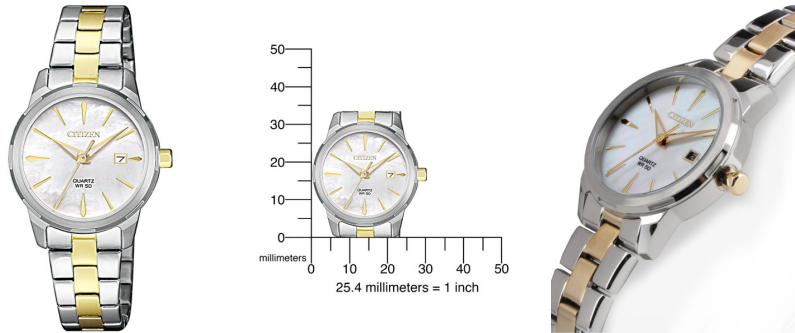

DIALANDO®

Citizen dameshorloge EU6074-51D Specificaties

KOOP NU

Dit document bevat alle specificaties voor het Citizen Elegance EU6074-51D dameshorloge. Wij van de **DIALANDO® horlogewinkel** bieden een grote selectie van authentieke horloges uit de beste horlogemerken ter wereld.
<https://www.dialando.be/>

PRODUCTINFORMATIE

EAN	4974374275462
Geslacht	Dames
Merk	Citizen
Collection	Elegance
Garantie [years]	2

PRODUCTUITVOERING

Tijdsaanduiding	Analoog
Mechanisme	Kwarts (Batterij)
Movement Name	G011 / Citizen
Functies	Uur / Seconde / Minuut / Datum

METEN

Diameter [mm]	28
Kastdikte [mm]	8
Penmaat [mm]	14
Max. polsontrek [mm]	180

MATERIAAL & KLEUR

Band materiaal	Roestvrij staal
Kleur Band	Goud / Zilver
Materiaal kast	Roestvrij staal
Kleur kast	Zilver / Goud
Oppervlakte kast	Gepolijst / Gematteerd
Kleur wijzerplaat	Wit
Soort Glas	Mineraalglas

DETAILS

Ring	Vast
Bodem van de kast	Roestvrijstalen bodem (geperst)
Type sluiting	Vouwsluiting
Waterafstotend	5 ATM