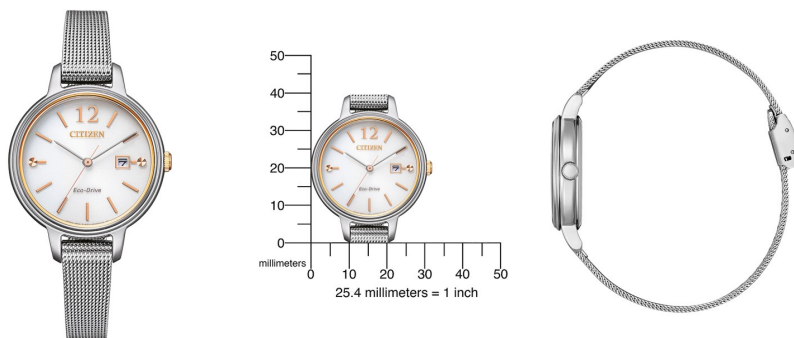

DIALANDO®

Citizen dameshorloge EW2449-83A Specificaties

KOOP NU

Dit document bevat alle specificaties voor het Citizen Eco-Drive Elegance EW2449-83A dameshorloge. Wij van de **DIALANDO® horlogewinkel** bieden een grote selectie van authentieke horloges uit de beste horlogemerken ter wereld.
<https://www.dialando.be/>

PRODUCTINFORMATIE

EAN	4974374304261
Geslacht	Dames
Garantie [years]	2

PRODUCTUITVOERING

Tijdsaanduiding	Analoog
Mechanisme	Kwarts (Zonne-energie)

METEN

Diameter [mm]	31
---------------	----

MATERIAAL & KLEUR

Band materiaal	Roestvrij staal
Kleur Band	Zilver
Kleur wijzerplaat	Wit
Soort Glas	Saffierglas

DETAILS

Type sluiting	Clipsluiting
Waterafstotend	5 ATM