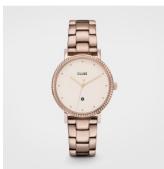

DIALANDO®

Cluse dames horloges Catalogus

PRODUCT

DETAILS

Cluse CL30006 dameshorloge

Tijdsaanduiding: Analoog
Band materiaal: Echt leer
Kleur Band: Grijs
Diameter [mm]: 33

KOOP NU

Cluse CL18507 dameshorloge

KOOP NU

DIALANDO®

Cluse dames horloges Catalogus

PRODUCT

DETAILS

Cluse CL40106 dameshorloge

Tijdsaanduiding: Analoog
Band materiaal: Echt leer
Kleur Band: Grijs
Diameter [mm]: 33

KOOP NU

Cluse CL40109 dameshorloge

Tijdsaanduiding: Analoog
Band materiaal: Echt leer
Kleur Band: Roze
Diameter [mm]: 33

KOOP NU

Cluse CL40110 dameshorloge

Tijdsaanduiding: Analoog
Band materiaal: Echt leer
Kleur Band: Wit
Diameter [mm]: 33

KOOP NU

Cluse Vigoureux CW0101210005 dameshorloge

Tijdsaanduiding: Analoog
Band materiaal: Roestvrij staal
Kleur Band: Goud
Diameter [mm]: 33

KOOP NU

Cluse CW0101209009 dameshorloge

Tijdsaanduiding: Analoog
Band materiaal: Roestvrij staal
Kleur Band: Roze
Diameter [mm]: 33