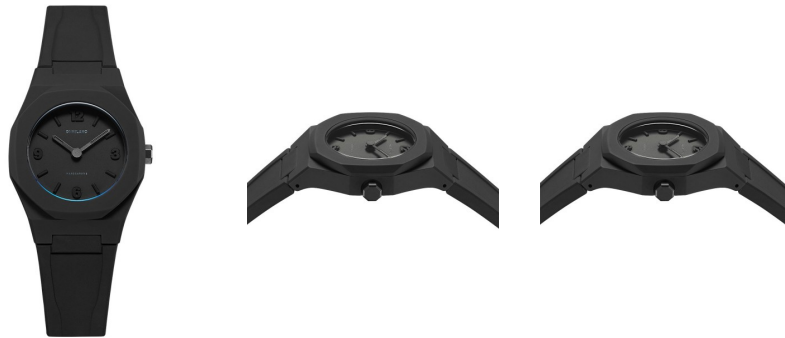

DIALANDO®

D1 Milano dameshorloge NCRJ02 Specificaties

KOOP NU

Dit document bevat alle specificaties voor het D1 Milano Nanochrome NCRJ02 dameshorloge. Wij van de **DIALANDO® horlogewinkel** bieden een grote selectie van authentieke horloges uit de beste horlogemerken ter wereld.
<https://www.dialando.be/>

PRODUCTINFORMATIE

EAN	716053752284
Geslacht	Dames
Garantie [years]	2

PRODUCTUITVOERING

Tijdsaanduiding	Analoog
Mechanisme	Kwarts (Batterij)
Functies	Minuut / Uur

METEN

Diameter [mm]	32
Kastdikte [mm]	9

MATERIAAL & KLEUR

Band materiaal	Siliconen
Kleur Band	Zwart
Materiaal kast	Roestvrij staal / Kunststof
Kleur kast	Zwart
Oppervlakte kast	Gematteerd
Kleur wijzerplaat	Zwart
Soort Glas	Mineraalglas / Gehard glas

DETAILS

Ring	Vast
Bodem van de kast	Roestvrijstalen bodem / Geschroefd
Type sluiting	Buckle
Waterafstotend	5 ATM