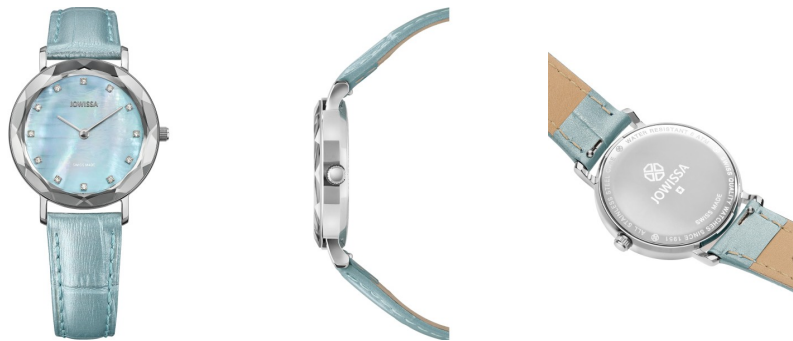

## Jowissa dameshorloge J5.642.M Specificaties

KOOP NU

Dit document bevat alle specificaties voor het Jowissa Aura J5.642.M dameshorloge. Wij van de **DIALANDO® horlogewinkel** bieden een grote selectie van authentieke horloges uit de beste horlogemerken ter wereld.  
<https://www.dialando.be/>

### METEN

Diameter [mm]	29
---------------	----

### MATERIAAL & KLEUR

Band materiaal	Echt leer
Kleur Band	Blauw
Kleur wijzerplaat	Blauw
Soort Glas	Mineraalglas

### DETAILS

Type sluiting	Buckle
Waterafstotend	5 ATM