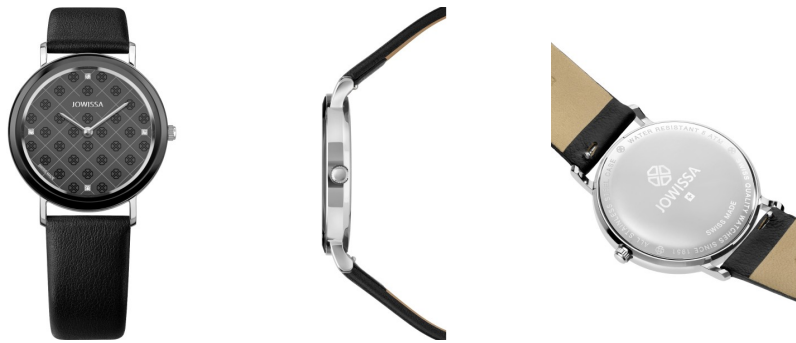

## Jowissa dameshorloge J6.226.L Specificaties

KOOP NU

Dit document bevat alle specificaties voor het Jowissa AnWy J6.226.L dameshorloge. Wij van de **DIALANDO® horlogewinkel** bieden een grote selectie van authentieke horloges uit de beste horlogemerken ter wereld.  
<https://www.dialando.be/>

### METEN

Diameter [mm]	35
---------------	----

### MATERIAAL & KLEUR

Band materiaal	Echt leer
Kleur Band	Zwart
Kleur wijzerplaat	Zwart
Soort Glas	Mineraalglas

### DETAILS

Type sluiting	Buckle
Waterafstotend	5 ATM