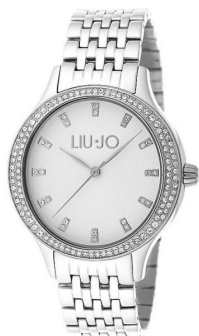

DIALANDO®

Liujo dameshorloge TLJ1010 Specificaties

KOOP NU

Dit document bevat alle specificaties voor het Liujo TLJ1010 dameshorloge. Wij van de **DIALANDO® horlogewinkel** bieden een grote selectie van authentieke horloges uit de beste horlogemerken ter wereld.
<https://www.dialando.be/>

PRODUCTINFORMATIE

EAN	8052047005069
Geslacht	Dames
Garantie [years]	2

PRODUCTUITVOERING

Tijdsaanduiding	Analoog
Mechanisme	Kwarts (Batterij)

METEN

Diameter [mm]	37
---------------	----

MATERIAAL & KLEUR

Band materiaal	Roestvrij staal
Kleur Band	Zilver
Kleur wijzerplaat	Wit
Soort Glas	Mineraalglas

DETAILS

Type sluiting	Druksluiting
Waterafstotend	5 ATM