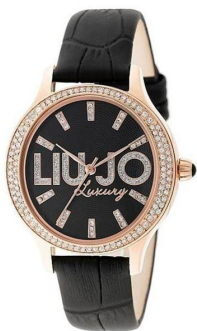

DIALANDO®

Liujo dameshorloge TLJ766 Specificaties

KOOP NU

Dit document bevat alle specificaties voor het Liujo TLJ766 dameshorloge. Wij van de **DIALANDO® horlogewinkel** bieden een grote selectie van authentieke horloges uit de beste horlogemerken ter wereld.
<https://www.dialando.be/>

PRODUCTINFORMATIE

EAN	8434103146235
Geslacht	Dames
Garantie [years]	2

PRODUCTUITVOERING

Tijdsaanduiding	Analoog
Mechanisme	Kwarts (Batterij)

METEN

Diameter [mm]	38
---------------	----

MATERIAAL & KLEUR

Band materiaal	Echt leer
Kleur Band	Zwart
Kleur wijzerplaat	Zwart
Soort Glas	Mineraalglas

DETAILS

Type sluiting	Buckle
Waterafstotend	5 ATM