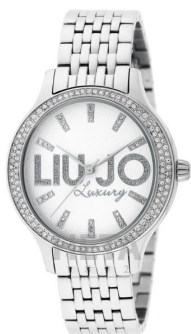

DIALANDO®

Liujo dameshorloge TLJ768 Specificaties

KOOP NU

Dit document bevat alle specificaties voor het Liujo TLJ768 dameshorloge. Wij van de **DIALANDO® horlogewinkel** bieden een grote selectie van authentieke horloges uit de beste horlogemerken ter wereld.
<https://www.dialando.be/>

PRODUCTINFORMATIE

EAN	8050447738778
Geslacht	Dames
Garantie [years]	2

PRODUCTUITVOERING

Tijdsaanduiding	Analoog
Mechanisme	Kwarts (Batterij)

METEN

Diameter [mm]	38
---------------	----

MATERIAAL & KLEUR

Band materiaal	Roestvrij staal
Kleur Band	Zilver
Kleur wijzerplaat	Wit
Soort Glas	Mineraalglas