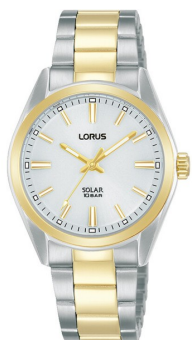

## Lorus dameshorloge RY506AX9 Specificaties

**KOOP NU**

Dit document bevat alle specificaties voor het Lorus RY506AX9 dameshorloge. Wij van de **DIALANDO® horlogewinkel** bieden een grote selectie van authentieke horloges uit de beste horlogemerken ter wereld.  
<https://www.dialando.be/>

### MATERIAAL & KLEUR

Band materiaal	Roestvrij staal
Kleur Band	Goud
Kleur wijzerplaat	Wit
Soort Glas	Mineraalglas