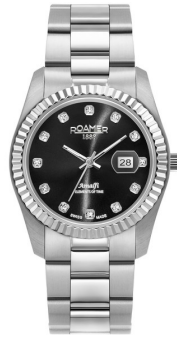

DIALANDO®

Roamer dameshorloge 852844415920 Specificaties

KOOP NU

Dit document bevat alle specificaties voor het Roamer 852844415920 dameshorloge. Wij van de **DIALANDO® horlogewinkel** bieden een grote selectie van authentieke horloges uit de beste horlogemerken ter wereld.
<https://www.dialando.be/>

PRODUCTINFORMATIE

EAN	7640185788138
Geslacht	Dames
Garantie [years]	2

PRODUCTUITVOERING

Tijdsaanduiding	Analoog
Mechanisme	Kwarts (Batterij)
Functies	Uur / Datum / Seconde / Minuut

METEN

Diameter [mm]	34
---------------	----

MATERIAAL & KLEUR

Band materiaal	Roestvrij staal
Kleur Band	Zilver
Materiaal kast	Roestvrij staal
Kleur wijzerplaat	Zwart
Soort Glas	Saffierglas

DETAILS

Type sluiting	Deployment Buckle
Waterafstotend	10 ATM