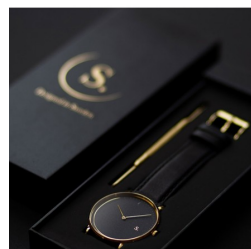

## Sandell montre de dame SSB38-BLV\_D Caractéristiques

ACHETER MAINTENANT

Ce document contient toutes les spécifications du Sandell SSB38-BLV\_D montre de dame. Dans **DIALANDO®** la boutique de montres nous proposons une large sélection de montres authentiques des meilleures marques horlogères du monde. <https://www.dialando.be/>

### MATERIAL & COLOUR

|                       |                 |
|-----------------------|-----------------|
| Matériau du bracelet  | Cuir végétalien |
| Couleur des bracelets | Noir            |
| Couleur du cadran     | Noir            |
| Verre                 | Verre minéral   |