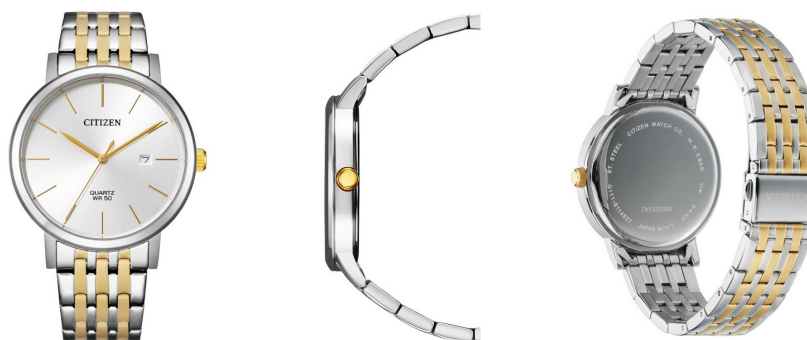

## Citizen herenhorloge BI5074-56A Specificaties

KOOP NU

Dit document bevat alle specificaties voor het Citizen Sport Quartz BI5074-56A herenhorloge. Wij van de **DIALANDO® horlogewinkel** bieden een grote selectie van authentieke horloges uit de beste horlogemerken ter wereld.  
<https://www.dialando.be/>

PRODUCTINFORMATIE	
EAN	4974374275288
Geslacht	Heren
Garantie [years]	2

PRODUCTUITVOERING	
Tijdsaanduiding	Analoog
Mechanisme	Kwarts (Batterij)
Movement Name	Citizen / G111
Functies	Datum / Uur / Minuut / Seconde

MATERIAAL & KLEUR	
Band materiaal	Roestvrij staal
Kleur Band	Goud / Zilver
Materiaal kast	Roestvrij staal
Kleur kast	Zilver
Oppervlakte kast	Gepolijst / Gematteerd
Kleur wijzerplaat	Zilver
Soort Glas	Mineraalglas / Gehard glas

DETAILS	
Ring	Vast
Bodem van de kast	Geperst / Roestvrijstalen bodem
Type sluiting	Vouwsluiting
Waterafstotend	5 ATM

METEN	
Diameter [mm]	40
Kastdikte [mm]	8