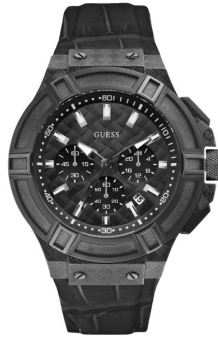

DIALANDO®

Guess herenhorloge W0408G1 Specificaties

KOOP NU

Dit document bevat alle specificaties voor het Guess W0408G1 herenhorloge. Wij van de **DIALANDO® horlogewinkel** bieden een grote selectie van authentieke horloges uit de beste horlogemerken ter wereld.
<https://www.dialando.be/>

PRODUCTINFORMATIE

EAN	0091661437083
Geslacht	Heren
Garantie [years]	2

PRODUCTUITVOERING

Tijdsaanduiding	Analoog
Mechanisme	Kwarts (Batterij)

METEN

Diameter [mm]	45
---------------	----

MATERIAAL & KLEUR

Band materiaal	Synthetisch leer
Kleur Band	Zwart
Kleur wijzerplaat	Zwart
Soort Glas	Mineraalglas

DETAILS

Type sluiting	Buckle
Waterafstotend	10 ATM