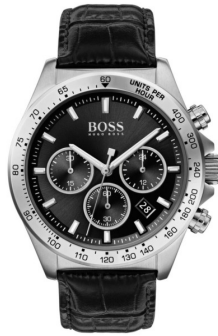

DIALANDO®

Hugo Boss herenhorloge 1513752 Specificaties

KOOP NU

Dit document bevat alle specificaties voor het Hugo Boss 1513752 herenhorloge. Wij van de **DIALANDO® horlogewinkel** bieden een grote selectie van authentieke horloges uit de beste horlogemerken ter wereld.
<https://www.dialando.be/>

PRODUCTINFORMATIE

EAN	7613272355100
Geslacht	Heren
Merk	Hugo Boss
Collection	Hero
Garantie [years]	2

PRODUCTUITVOERING

Tijdsaanduiding	Analoog
Mechanisme	Kwarts (Batterij)
Functies	Seconde / Uur / Chronograaf / Datum / Minuut

METEN

Diameter [mm]	43
Kastdikte [mm]	13
Penmaat [mm]	22
Max. polsontrek [mm]	220

MATERIAAL & KLEUR

Band materiaal	Echt leer
Kleur Band	Zwart
Materiaal kast	Roestvrij staal
Kleur kast	Zilver
Oppervlakte kast	Gematteerd / Gepolijst
Kleur wijzerplaat	Zwart
Soort Glas	Mineraalglas

DETAILS

Ring	Vast
Bodem van de kast	Roestvrijstalen bodem (geschroefd)
Type sluiting	Speldgesp
Verlichting	Lichtgevende wijzers / Lichtgevende indexen
Waterafstotend	5 ATM