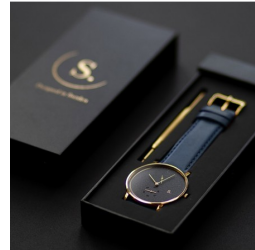

DIALANDO[®]

Sandell herenhorloge SSB40-NBV Specificaties

KOOP NU

Dit document bevat alle specificaties voor het Sandell SSB40-NBV herenhorloge. Wij van de **DIALANDO[®] horlogewinkel** bieden een grote selectie van authentieke horloges uit de beste horlogemerken ter wereld.
<https://www.dialando.be/>

PRODUCTINFORMATIE

EAN	2000015236614
Geslacht	Heren
Merk	Sandell
Collection	Night Plus
Garantie [years]	2

PRODUCTUITVOERING

Tijdsaanduiding	Analoog
Mechanisme	Kwarts (Batterij)

METEN

Diameter [mm]	40
---------------	----

MATERIAAL & KLEUR

Band materiaal	Veganistisch leer
Kleur Band	Blauw
Kleur wijzerplaat	Zwart
Soort Glas	Mineraalglas

DETAILS

Waterafstotend	3 ATM
----------------	-------