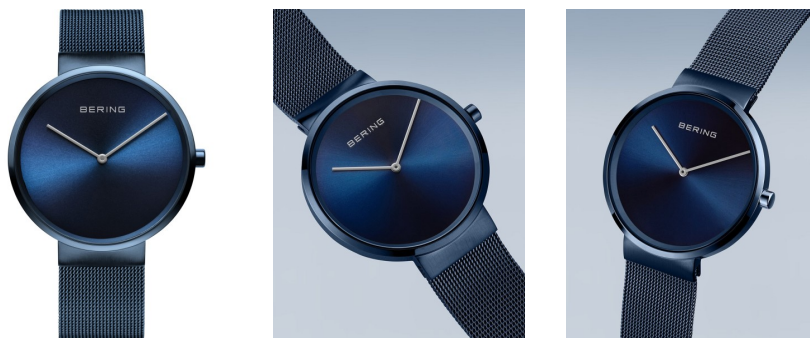

## Bering dameshorloge 14539-397 Specificaties

KOOP NU

Dit document bevat alle specificaties voor het Bering Classic 14539-397 dameshorloge. Wij van de **DIALANDO® horlogewinkel** bieden een grote selectie van authentieke horloges uit de beste horlogemerken ter wereld.  
<https://www.dialando.be/>

### PRODUCTINFORMATIE

EAN	4894041213033
Geslacht	Uniseks / Dames / Heren
Garantie [years]	2

### MATERIAAL & KLEUR

Band materiaal	Roestvrij staal
Kleur Band	Blauw
Kleur wijzerplaat	Blauw
Soort Glas	Saffierglas