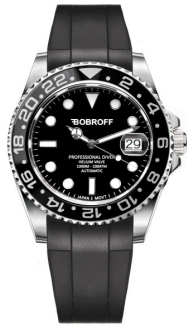

DIALANDO®

Bobroff dameshorloge BF0004-CN Specificaties

KOOP NU

Dit document bevat alle specificaties voor het Bobroff BF0004-CN dameshorloge. Wij van de **DIALANDO® horlogewinkel** bieden een grote selectie van authentieke horloges uit de beste horlogemerken ter wereld.
<https://www.dialando.be/>

PRODUCTINFORMATIE

EAN	8431777831528
Geslacht	Uniseks
Garantie [years]	2

PRODUCTUITVOERING

Tijdsaanduiding	Analoog
Mechanisme	Automatisch

METEN

Diameter [mm]	41
---------------	----

MATERIAAL & KLEUR

Band materiaal	Rubber
Kleur Band	Zwart
Kleur wijzerplaat	Zwart
Soort Glas	Saffierglas

DETAILS

Type sluiting	Adjustable
Waterafstotend	100 ATM