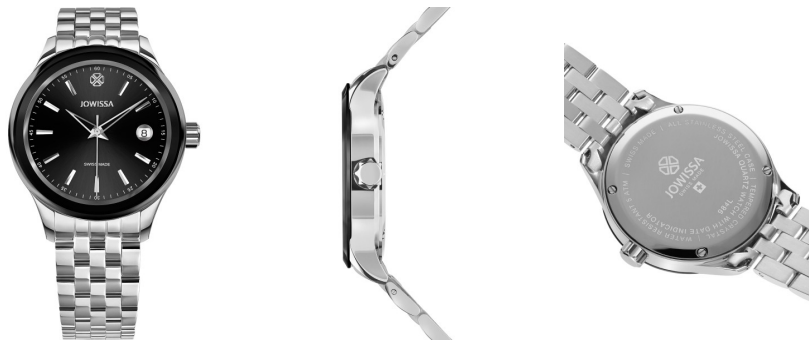

DIALANDO®

Jowissa dameshorloge J4.235.M Specificaties

KOOP NU

Dit document bevat alle specificaties voor het Jowissa Tiro J4.235.M dameshorloge. Wij van de **DIALANDO® horlogewinkel** bieden een grote selectie van authentieke horloges uit de beste horlogemerken ter wereld.
<https://www.dialando.be/>

PRODUCTINFORMATIE

EAN	7640167276080
Geslacht	Heren / Uniseks / Dames
Garantie [years]	2

PRODUCTUITVOERING

Tijdsaanduiding	Analoog
Mechanisme	Kwarts (Batterij)

METEN

Diameter [mm]	38
---------------	----

MATERIAAL & KLEUR

Band materiaal	Roestvrij staal
Kleur Band	Zilver
Kleur wijzerplaat	Zwart
Soort Glas	Mineraalglas

DETAILS

Type sluiting	Vlindersluiting
Waterafstotend	5 ATM